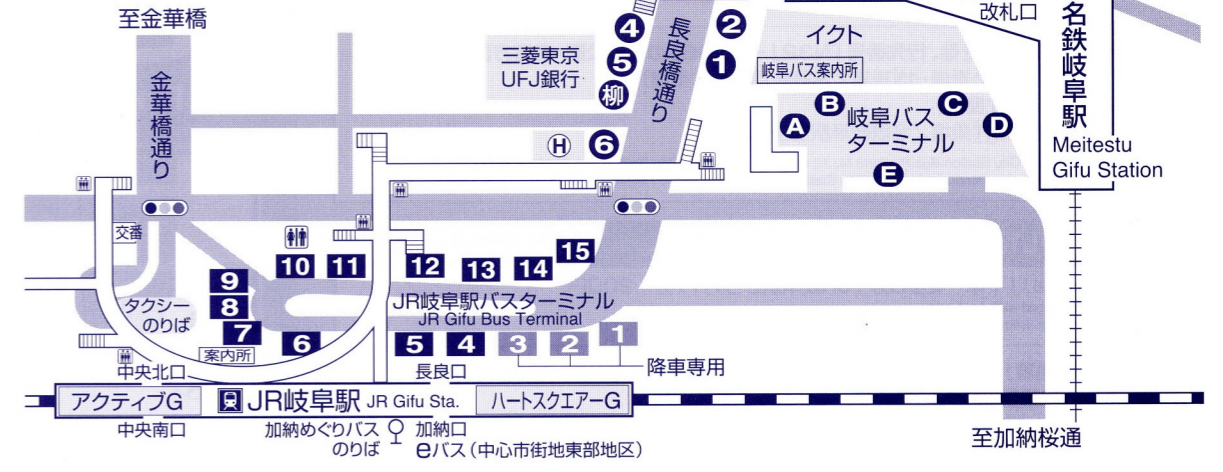

Welcome to GIFU

岐阜市内主要路線図

Major Bus Route Guide

凡例 Legend

- N32~N86 高富方面行き**
岐阜公園・長良橋経由路線
N32~N86 Takatomi routes via
Gifu Park and Nagara Bridge
- 市内ループ線左回り長良・さぎ山
City Loop-line Counterclock wise Nagara sagiyama
- K50~K55 三田洞団地方面行き**
N50~N55 Mitahora Danchi route
- W15 市橋行**
W15 Ichihashi
- E31・W31・W33 県庁**
E32・W32・W34 ふれあい福寿会館行き
E31・W31・W33 Kencho
E32・W32・W34 Kenmin Fureai Kaikan
- N33 三輪駅進行・N32 岩井山かさ神行**
N33 Miwashaka

自然と歴史の感動がここにある!
岐阜城・金華山・岐阜公園
岐阜城・金華山ロープウェイへは
「岐阜公園・歴史博物館前」下車
KINKAZAN ROPEWAY

JR岐阜駅・名鉄岐阜駅 周辺図

JR岐阜駅のりば案内

- | | |
|--------------|---|
| 1 2 3 | 降車専用 |
| 4 | 加納桜道方面
E12茜島菱野 E13東郷 E36川島松倉 E37長平
E39岐南営業所 E70下佐波 E71高桑 |
| 5 | 県庁・加納新本町方面
E16岐南町三宅 E18下川手 E19西川手
W18加納新本町經由下川手
W31県庁 W32ふれあい福寿会館 |
| 6 | 県庁・加納新本町方面
W15県美術館經由市橋・西岐阜駅
W65墨俣 W66岐阜流通センター
W67聖徳学園大学 W68県自動車会館 |
| 7 | 市民病院・鏡島方面
G30森屋 G51西鏡島 G61芝原6丁目 G66美南庁舎
K15鏡島經由市橋 K16鏡島經由県庁
O65岐阜高専 O75北方バスターミナル
O80、O85島大橋經由リバーサイドモール |
| 8 | 西野町・忠節方面
C31おぶさ C33国際会議場 C35忠節經由海龍リバーサイドモール
C36モレラ岐阜 C38西郷 C39大野バスセンター C45御望野
C46西秋沢 C48宝珠ハイツ C49谷汲山 K19正木經由城田寺団地
O35市立女子短大 O36、O37東改田 |
| 9 | 岐阜大学・岐阜大学病院方面
C70、N45岐阜大学病院【清流ライナー】 |
| 10 | 西野町・忠節方面
K14岩戸公園前・岩戸公園前(入舟経由) K15市橋
K17、K18旦の島 K35南柿ヶ瀬 K50長良八代公園
K51三田洞団地 K55彦坂真生寺 |
| 11 | 市内ループ・柳バス・メモリアルセンター方面
市内ループ 右回り忠節・さぎ山 柳バス(柳ヶ瀬方面)
市内ループ 左回り長良・さぎ山 |
| 12 | 長良北町・高富方面
N61三田洞団地 N62三田洞自動車学校
N71美濃市駅 N72中濃庁舎 N73岐阜女子大
N75山県市役所 N80高富 N85谷合 N86塩後 |
| 13 | 市役所・岐阜公園(金華山)・長良北町方面
N32岩井山かさ神 N33加野団地經由三輪駅進行
N34長良經由大洞緑団地 N40長良医療センター
N41おぶさ N43松籙団地 N49城田寺団地 |
| 14 | 北一色・長山方面
B65日野西 B74大洞緑団地 B75大平台タウン B81せき車山
B81せき東山 B83岐阜医療科学大 B87美濃市駅
高速バス/郡上八幡/郡上白鳥 深夜バス/大洞桜台・柏台 |
| 15 | 梅林公園・北一色方面
B32各務西町営業所 B52富田学園 B53水海道 B55尾崎団地經由諏訪山団地
B56各務原高校 B57総合医療センター經由テクノプラザ B58総合医療センター經由諏訪山団地
B59総合医療センター經由各務原高校 G61芝原6丁目 G66美南庁舎 K14岩戸公園
C35、O80、O85海龍リバーサイドモール C36モレラ岐阜 C38西郷 C39大野バスセンター
O65岐阜高専 O75北方バスターミナル |

●行先番号のアルファベットは路線(方向)を表しています。

- N.....長良橋通り
- K.....金華橋通り
- C.....忠節橋通り
- O.....大縄場大橋方面
- G.....鏡島方面
- W.....西加納方面
- E.....東加納方面
- B.....梅林・北一色方面

(財)岐阜観光コンベンション協会 <http://www.gifucvb.or.jp>