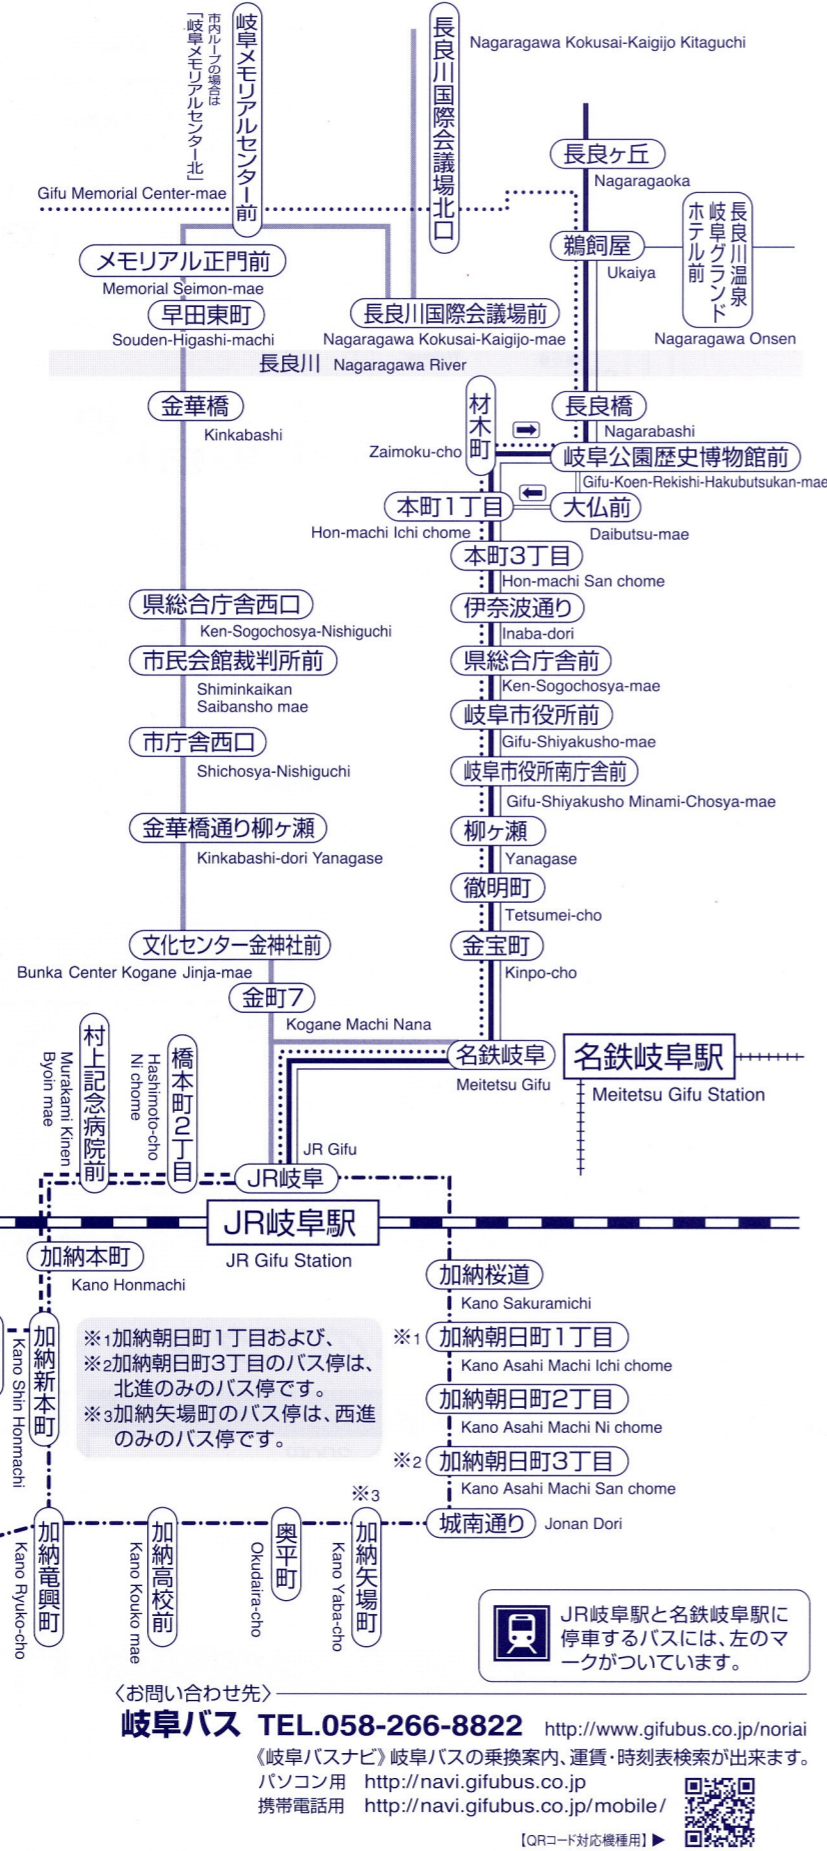

Welcome to GIFU

岐阜市内主要路線図

Major Bus Route Guide

凡例 Legend

- N32~N86 高富方面行き**
岐阜公園・長良橋経由路線
N32~N86 Takatomi routes via
Gifu Park and Nagara Bridge
- 市内ループ線左回り長良・さぎ山
City Loop-line Counterclock wise Nagara sagiyama
- K50~K55 三田洞団地方面行き**
N50~N55 Mitahora Danchi route
- W15 市橋行**
W15 Ichihashi
- E31・W31・W33 県庁**
E32・W32・W34 ふれあい福寿会館行き
E31・W31・W33 Kencho
E32・W32・W34 Kenmin Fureai Kaikan
- N33 三輪駅進行・N32 岩井山かさ神行**
N33 Miwashaka

自然と歴史の感動がここにある!
岐阜城・金華山・岐阜公園
岐阜城・金華山ロープウェイへは
「岐阜公園・歴史博物館前」下車
KINKAZAN ROPEWAY

JR岐阜駅・名鉄岐阜駅 周辺図

JR岐阜駅のりば案内

- | | |
|--------------|---|
| 1 2 3 | 降車専用 |
| 4 | 加納桜道方面
E12茜島菱野 E13東郷 E36川島松倉 E37長平
E39岐南営業所 E70下佐波 E71高桑 |
| 5 | 県庁・加納新本町方面
E16岐南町三宅 E18下川手 E19西川手
W18加納新本町經由下川手
W31県庁 W32ふれあい福寿会館 |
| 6 | 県庁・加納新本町方面
W15県美術館經由市橋・西岐阜駅
W65墨俣 W66岐阜流通センター
W67聖徳学園大学 W68県自動車会館 |
| 7 | 市民病院・鏡島方面
G30森屋 G51西鏡島 G61芝原6丁目 G66美南庁舎
K15鏡島經由市橋 K16鏡島經由県庁
O65岐阜高専 O75北方バスターミナル
O80、O85島大橋經由リバーサイドモール |
| 8 | 西野町・忠節方面
C31おぶさ C33国際会議場 C35忠節經由海龍リバーサイドモール
C36モレラ岐阜 C38西郷 C39大野バスセンター C45御望野
C46西秋沢 C48宝珠ハイツ C49谷汲山 K19正木經由城田寺団地
O35市立女子短大 O36、O37東改田 |
| 9 | 岐阜大学・岐阜大学病院方面
C70、N45岐阜大学病院【清流ライナー】 |
| 10 | 西野町・忠節方面
K14岩戸公園前・岩戸公園前(入舟経由) K15市橋
K17、K18旦の島 K35南柿ヶ瀬 K50長良八代公園
K51三田洞団地 K55彦坂真生寺 |
| 11 | 市内ループ・柳バス・メモリアルセンター方面
市内ループ 右回り忠節・さぎ山 柳バス(柳ヶ瀬方面)
市内ループ 左回り長良・さぎ山 |
| 12 | 長良北町・高富方面
N61三田洞団地 N62三田洞自動車学校
N71美濃市駅 N72中濃庁舎 N73岐阜女子大
N75山県市役所 N80高富 N85谷合 N86塩後 |
| 13 | 市役所・岐阜公園(金華山)・長良北町方面
N32岩井山かさ神 N33加野団地經由三輪駅進行
N34長良經由大洞緑団地 N40長良医療センター
N41おぶさ N43松籙団地 N49城田寺団地 |
| 14 | 北一色・長山方面
B65日野西 B74大洞緑団地 B75大平台タウン B81せき車山
B81せき東山 B83岐阜医療科学大 B87美濃市駅
高速バス/郡上八幡/郡上白鳥 深夜バス/大洞桜台・柏台 |
| 15 | 梅林公園・北一色方面
B32各務西町営業所 B52富田学園 B53水海道 B55尾崎団地經由諏訪山団地
B56各務原高校 B57総合医療センター經由テクノプラザ B58総合医療センター經由諏訪山団地
B59総合医療センター經由各務原高校 G61芝原6丁目 G66美南庁舎 K14岩戸公園
C35、O80、O85海龍リバーサイドモール C36モレラ岐阜 C38西郷 C39大野バスセンター
O65岐阜高専 O75北方バスターミナル |

●行先番号のアルファベットは路線(方向)を表しています。

- N.....長良橋通り
- K.....金華橋通り
- C.....忠節橋通り
- O.....大縄場大橋方面
- G.....鏡島方面
- W.....西加納方面
- E.....東加納方面
- B.....梅林・北一色方面

(財)岐阜観光コンベンション協会 <http://www.gifucvb.or.jp>